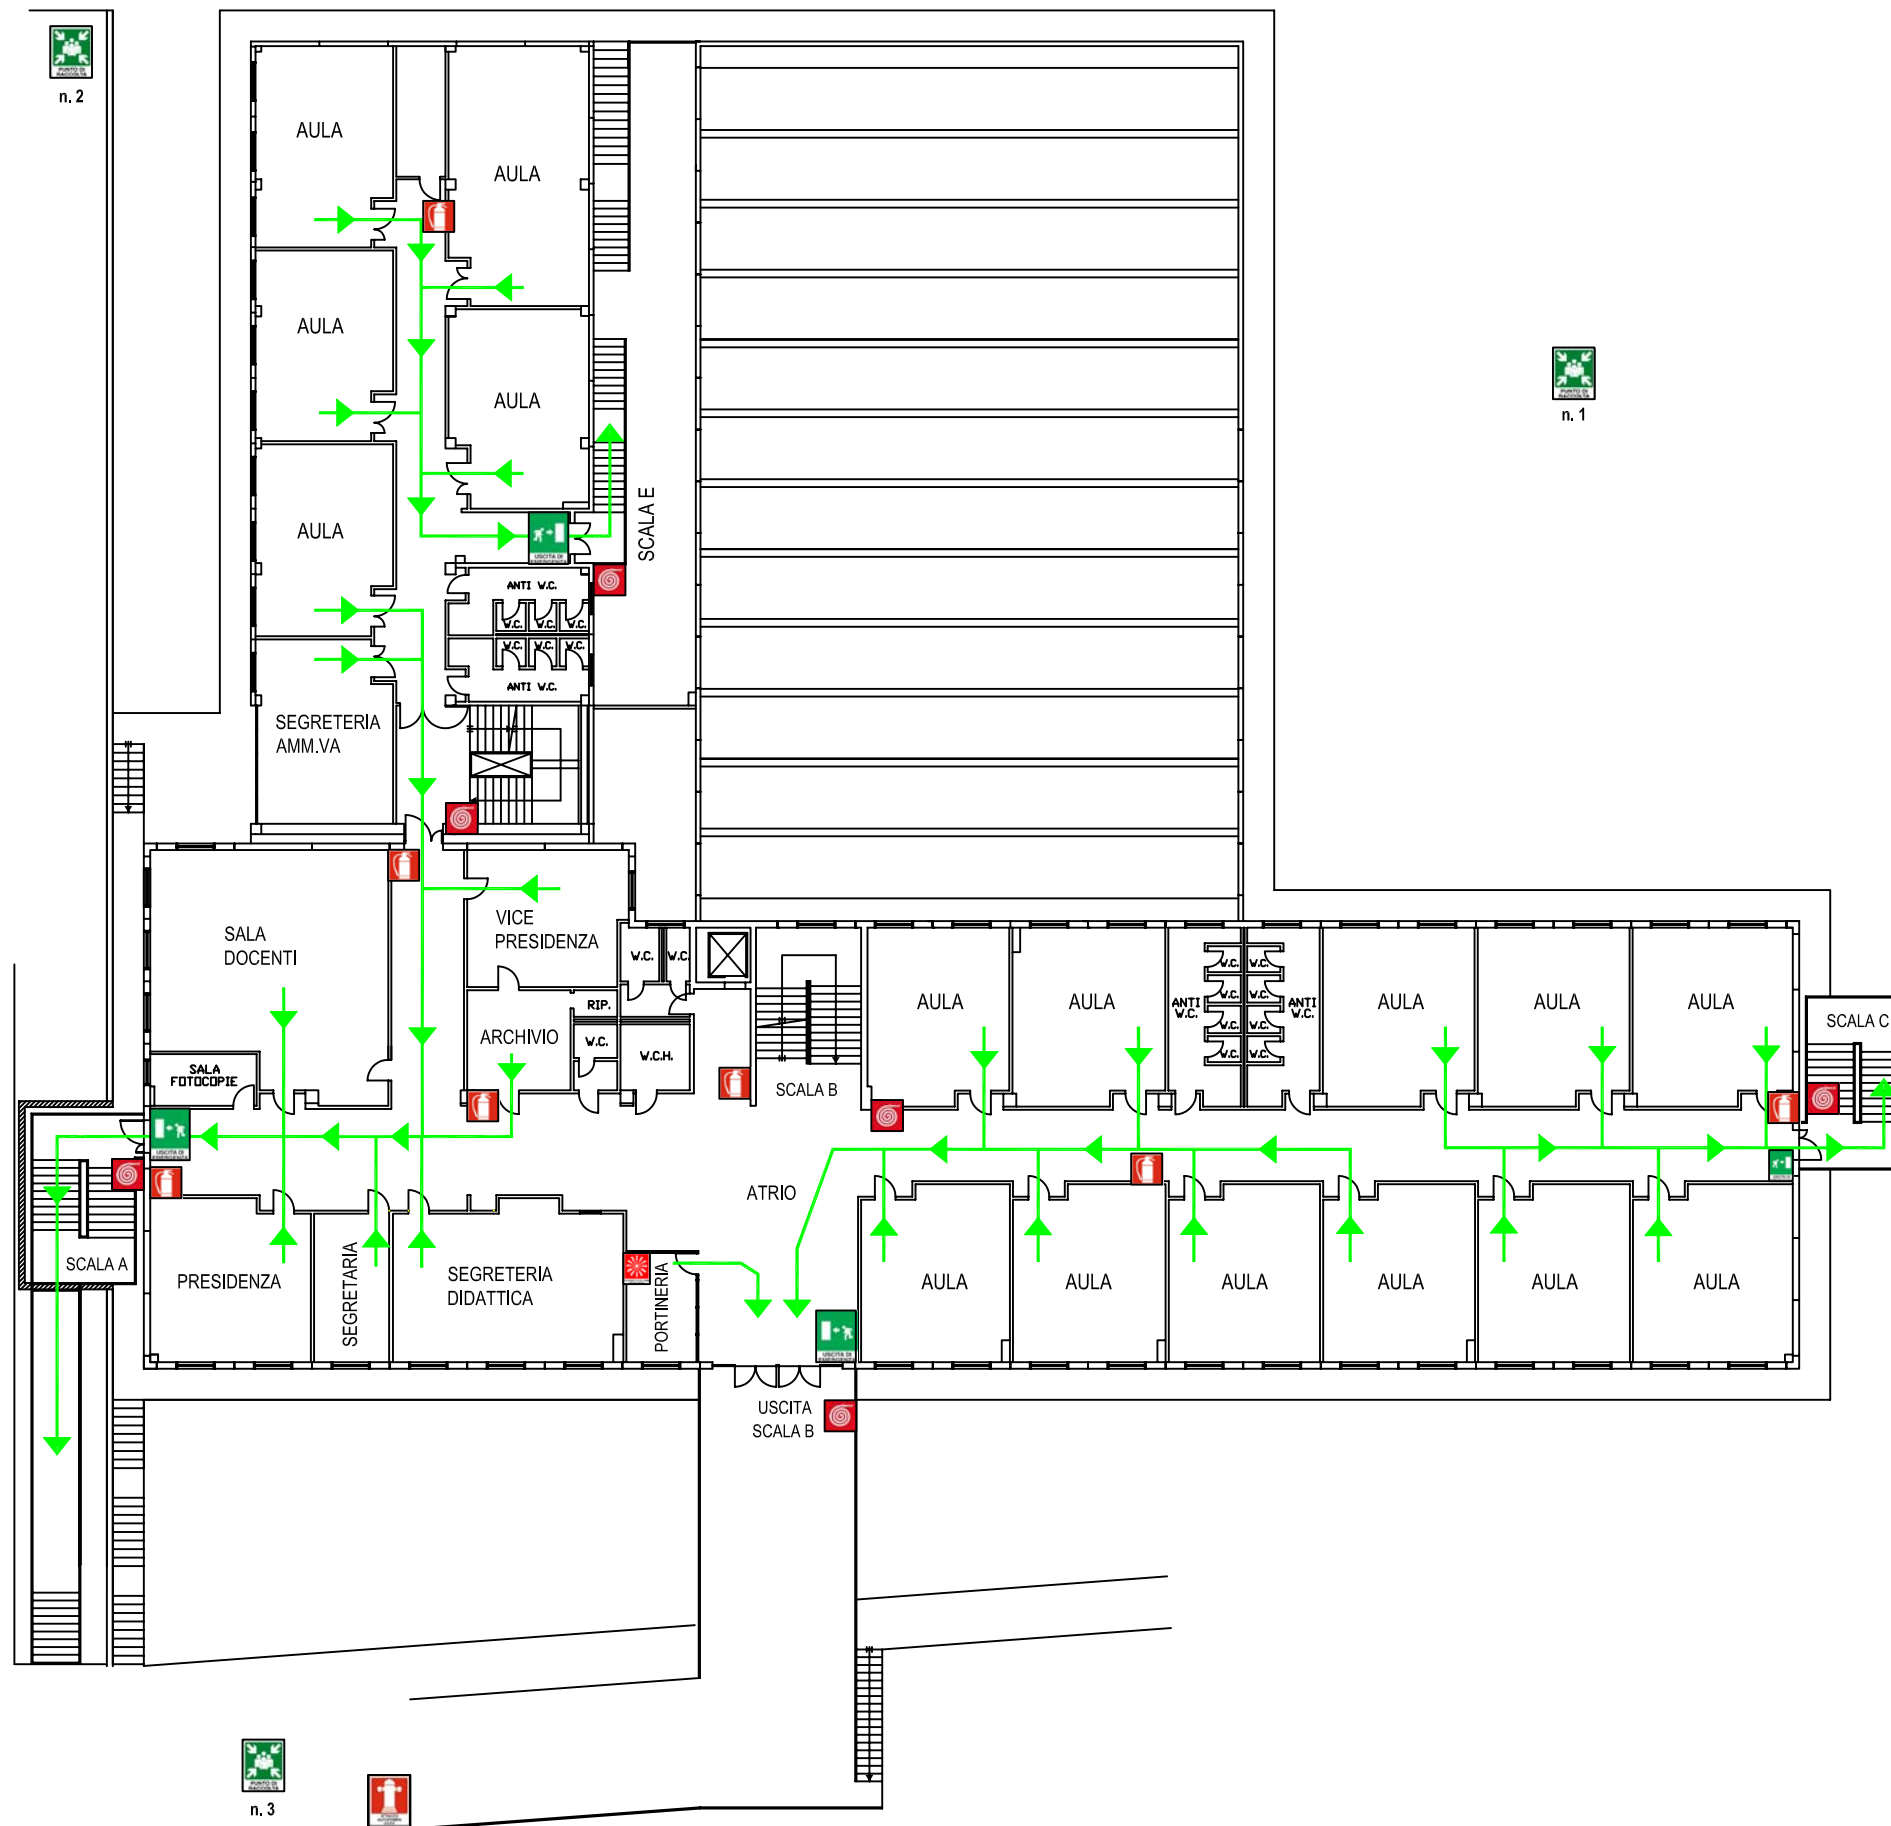

# Liceo Scientifico Statale "G. Alessi" - Perugia (Sede Centrale)

## PIANO PRIMO

### LEGENDA

-  Vie di Emergenza
-  Uscita di Emergenza
-  Idrante
-  Pulsante di Allarme Anticendio
-  Punto di Raccolta
-  Attacco gruppo Autopompa
-  Estintore
-  Voi siete qui